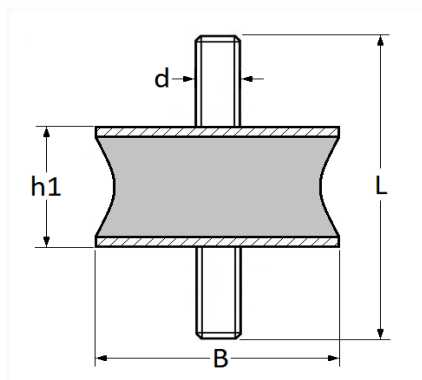

1 Allée des Bouleaux -F-95110 SANNOIS
 +33 (0)1 39 98 55 00
 info@restagraf.com

SILENTBLOC D'ÉCHAPPEMENT M8-1.25 L = 27 mm

Code article	Nb de références	Nb de pièces	Conditionnement
2502	2	3	SACHET
12502	2	30	BOÎTE

Informations techniques	
L	64 mm
h1	27 mm
B	43.5 mm
d	M8 x 1.25

Matières

ACIER+EPDM

Correspondances constructeurs*

RENAULT

7700565762

* Informations non contractuelles données à titre indicatif