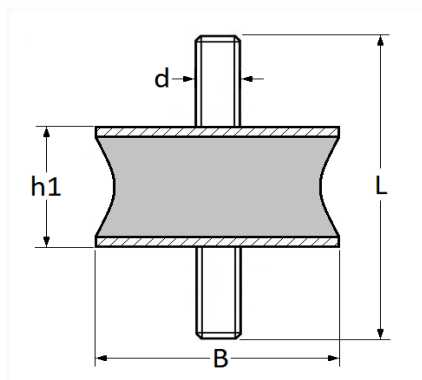

## SILENTBLOC D'ÉCHAPPEMENT M8-1.25 L = 27 mm

Code article	Nb de références	Nb de pièces	Conditionnement
2502	2	3	SACHET
12502	2	30	BOÎTE

Informations techniques	
L	64 mm
h1	27 mm
B	43.5 mm
d	M8 x 1.25