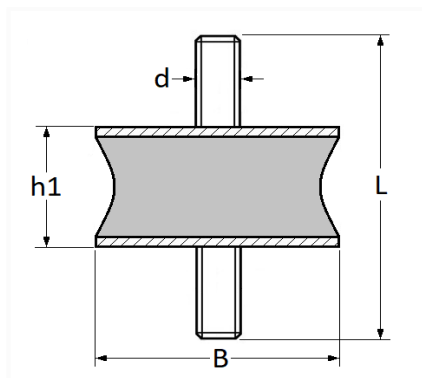

1 Allée des Bouleaux -F-95110 SANNOIS
 +33 (0)1 39 98 55 00
 info@restagraf.com

SILENTBLOC D'ÉCHAPPEMENT M6-1.00 L = 25 mm

Code article	Nb de références	Nb de pièces	Conditionnement
2501	2	6	SACHET
12501	2	30	BOÎTE

Informations techniques	
L	54 mm
h1	26.5 mm
B	23.5 mm
d	M6 x 1.00

Matières

ACIER+EPDM

Correspondances constructeurs*

RENAULT 7704002484

* Informations non contractuelles données à titre indicatif