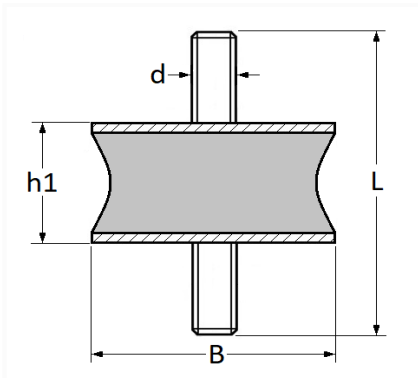

1 Allée des Bouleaux -F-95110 SANNOIS  
 +33 (0)1 39 98 55 00  
 info@restagraf.com

**SILENTBLOC AUSPUFF M6-1.00 L = 25 mm**

Item code	Number of References	Number of pieces	Conditioning
2501	2	6	BEUTEL
12501	2	30	BEHÄLTER

Technical informations	
L	54 mm
h1	26.5 mm
B	23.5 mm
d	M6 x 1.00

<b>Materials</b>
STAHL + EPDM

<b>Manufacturer correspondence*</b>	
RENAULT	7704002484

\* Non contractual information given as indication