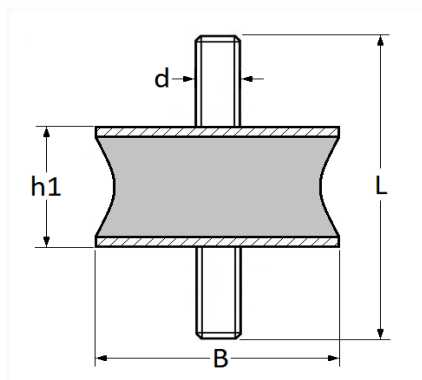

## SILENTBLOC D'ÉCHAPPEMENT M6-1.00 L = 25 mm

Code article	Nb de références	Nb de pièces	Conditionnement
2501	2	6	SACHET
12501	2	30	BOÎTE

Informations techniques	
L	54 mm
h1	26.5 mm
B	23.5 mm
d	M6 x 1.00