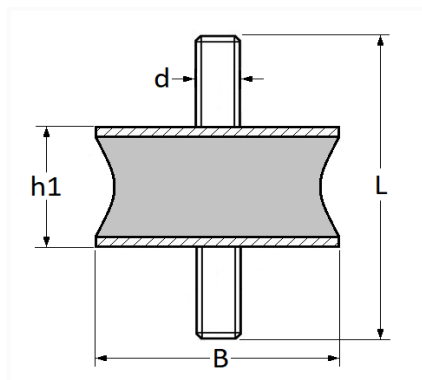

1 Allée des Bouleaux -F-95110 SANNOIS
 +33 (0)1 39 98 55 00
 info@restagraf.com

SILENTBLOC D'ÉCHAPPEMENT M6-1.00 L = 25 mm

Code article	Nb de références	Nb de pièces	Conditionnement
2501	2	6	SACHET
12501	2	30	BOÎTE

Informations techniques	
L	54 mm
h1	26.5 mm
B	23.5 mm
d	M6 x 1.00

Matières

ACIER+EPDM

Correspondances constructeurs*

RENAULT 7704002484

* Informations non contractuelles données à titre indicatif