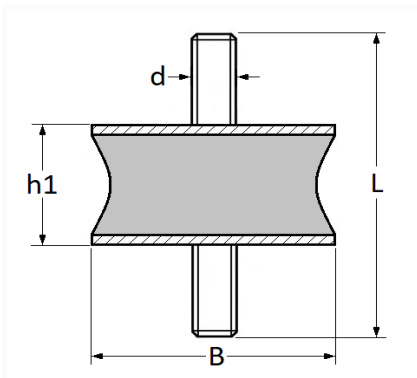

1 Allée des Bouleaux -F-95110 SANNOIS
 +33 (0)1 39 98 55 00
 info@restagraf.com

SILENTBLOC D'ÉCHAPPEMENT M6-1.00 L = 26 mm

Code article	Nb de références	Nb de pièces	Conditionnement
2500	2	6	SACHET
12500	2	30	BOÎTE

Informations techniques	
L	49 mm
h1	25 mm
B	22 mm
d	M6 x 1.00

Matières

ACIER+EPDM

Correspondances constructeurs*

ALTERNATIVE À RENAULT	7700511170	RENAULT	7704002509
--------------------------	------------	---------	------------