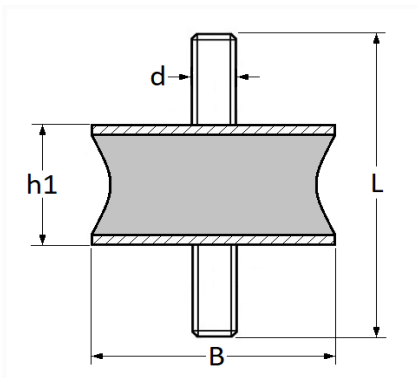

## SILENTBLOC D'ÉCHAPPEMENT M6-1.00 L = 26 mm

Code article	Nb de références	Nb de pièces	Conditionnement
2500	2	6	SACHET
12500	2	30	BOÎTE

Informations techniques	
L	49 mm
h1	25 mm
B	22 mm
d	M6 x 1.00