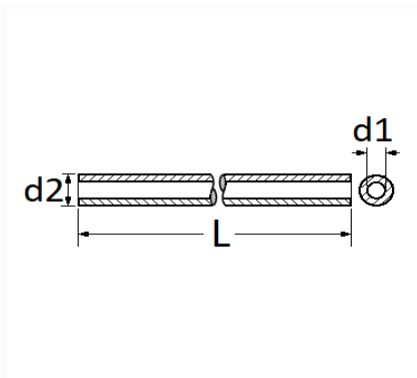

1 Allée des Bouleaux -F-95110 SANNOIS
 +33 (0)1 39 98 55 00
 info@restagraf.com

TUYAU LAVE-GLACE Ø 3,5 mm LONGUEUR 1,80 M CAOUTCHOUC NOIR

Code article	Nb de références	Nb de pièces	Conditionnement
2272	1	1	SACHET

Informations techniques	
d2	7.5 mm
d1	3.5 mm
L	1.80 m

Matières

ETHYLENE PROPYLENE DIENE MONO.