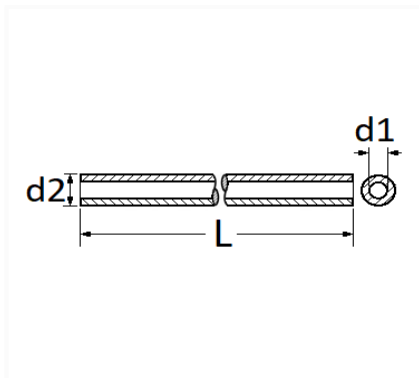

1 Allée des Bouleaux -F-95110 SANNOIS
+33 (0)1 39 98 55 00
info@restagraf.com

TUYAU LAVE-GLACE Ø 4 mm LONGUEUR 1,80 M PVC CRISTAL

Code article	Nb de références	Nb de pièces	Conditionnement
2271	1	1	SACHET

Informations techniques	
d2	6 mm
d1	4 mm
L	1.80 m

Matières

POLYCHLORURE DE VINYLE