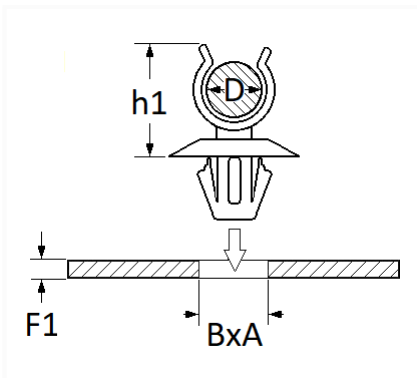

1 Allée des Bouleaux -F-95110 SANNOIS
 +33 (0)1 39 98 55 00
 info@restagraf.com

SUPPORT DE TUBE Ø 7,5 mm POUR TUYAU LAVE-GLACE

Code article	Nb de références	Nb de pièces	Conditionnement
2270	1	3	SACHET

Informations techniques	
D	7.5 → 8 mm
h1	12 mm
B	6.2 mm
A	12.2 mm
F1	0.5 → 4 mm