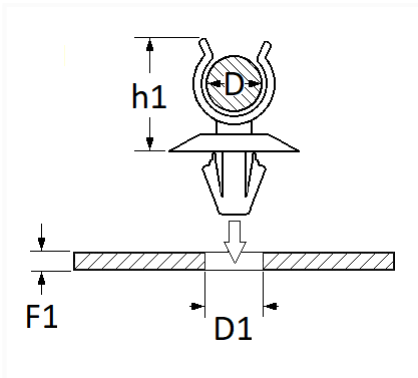

1 Allée des Bouleaux -F-95110 SANNOIS
 +33 (0)1 39 98 55 00
 info@restagraf.com

ROHRTRÄGER Ø 6,8 → 7,4 mm FÜR LEITUNG SCHEIBENWASCHANLAGE

Item code	Number of References	Number of pieces	Conditioning
2269	1	3	BEUTEL

Technical informations	
D	6.8 → 7.4 mm
h1	11 mm
D1	6.5 mm
F1	1 → 6 mm

Materials
POLYAMID 66

Manufacturer correspondence*			
MERCEDES-BENZ	A6389841261	VOLKSWAGEN	N10292801

Manufacturer correspondence*

VOLKSWAGEN