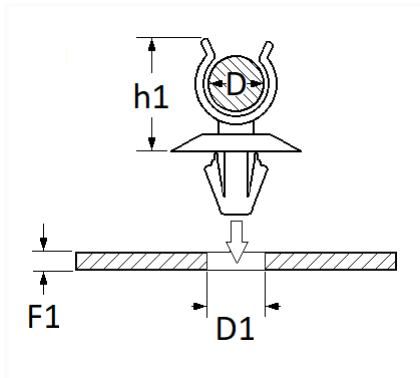

1 Allée des Bouleaux -F-95110 SANNOIS  
 +33 (0)1 39 98 55 00  
 info@restagraf.com

ROHRTRÄGER Ø 6,8 → 7,4 mm FÜR LEITUNG SCHEIBENWASCHANLAGE

Item code	Number of References	Number of pieces	Conditioning
2269	1	3	BEUTEL

Technical informations	
D	6.8 → 7.4 mm
h1	11 mm
D1	6.5 mm
F1	1 → 6 mm

Materials
POLYAMID 66

Manufacturer correspondence*			
MERCEDES-BENZ	A6389841261	VOLKSWAGEN	N10292801

Manufacturer correspondence\*

VOLKSWAGEN