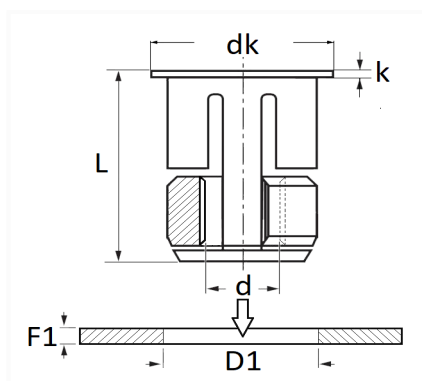

1 Allée des Bouleaux -F-95110 SANNOIS
 +33 (0)1 39 98 55 00
 info@restagraf.com

ÉCROU CAGE MÉTAL M4-0.70

Code article	Nb de références	Nb de pièces	Conditionnement
328	1	20	SACHET

Informations techniques	
dk	11 mm
k	0.6 mm
L	13 mm
d	M4 x 0.70
D1	10.1 mm
F1	0.7 → 3 mm