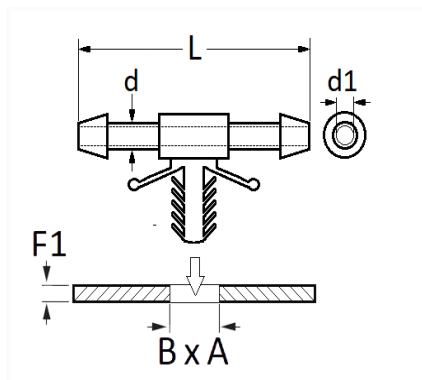

## RACCORD 2 VOIES Ø 5 mm POUR TUYAU LAVE-GLACE

Code article	Nb de références	Nb de pièces	Conditionnement
2268	1	1	SACHET

Informations techniques	
L	37.5 mm
d	5 mm
d1	3 mm
B	6 mm
A	6 mm
F1	0.7 → 5 mm