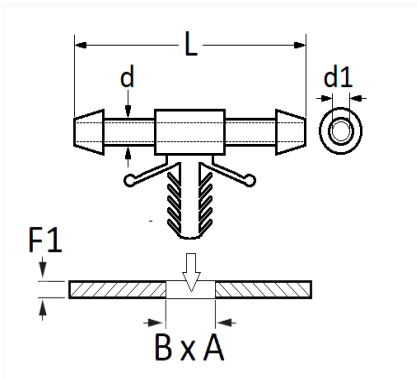

1 Allée des Bouleaux -F-95110 SANNOIS
 +33 (0)1 39 98 55 00
 info@restagraf.com

TWEEWEGVERDEELSTUK Ø 5 mm VOOR RUITENWISVLOEISTOFLEIDING

Item code	Number of References	Number of pieces	Conditioning
2268	1	1	

Technical informations	
L	37.5 mm
d	5 mm
d1	3 mm
B	6 mm
A	6 mm
F1	0.7 → 5 mm

Materials
POLYAMIDE 66

Manufacturer correspondence*			
PEUGEOT / CITROËN	6433A3	PEUGEOT / CITROËN	6433C5

* Non contractual information given as indication