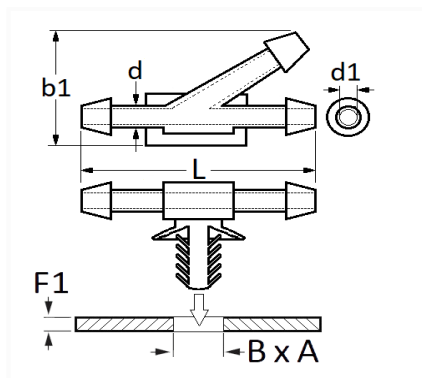

1 Allée des Bouleaux -F-95110 SANNOIS
 +33 (0)1 39 98 55 00
 info@restagraf.com

RACCORD 3 VOIES Ø 5 mm POUR TUYAU LAVE-GLACE

Code article	Nb de références	Nb de pièces	Conditionnement
2267	1	1	SACHET

Informations techniques	
L	40.20 mm
b1	22.5 mm
d	5 mm
d1	3 mm
B	6.2 mm
A	12.2 mm
F1	0.7 → 1.5 mm