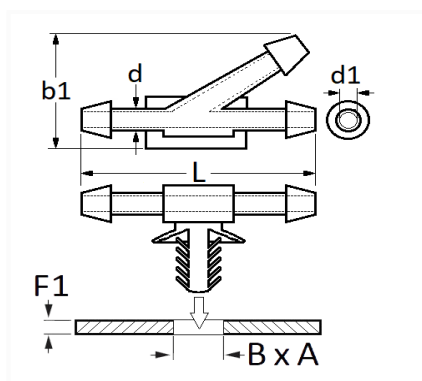

1 Allée des Bouleaux -F-95110 SANNOIS
 +33 (0)1 39 98 55 00
 info@restagraf.com

RACCORD 3 VOIES Ø 5 mm POUR TUYAU LAVE-GLACE

Code article	Nb de références	Nb de pièces	Conditionnement
2266	1	1	SACHET

Informations techniques	
L	38 mm
b1	28.75 mm
d	5 mm
d1	3.6 mm
B	7 mm
A	7 mm
F1	0.7 → 1.5 mm