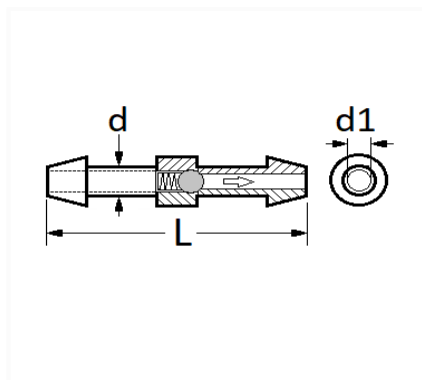

## RACCORD 2 VOIES Ø 5 mm ANTI-RETOUR POUR TUYAU LAVE-GLACE

Code article	Nb de références	Nb de pièces	Conditionnement
2265	1	1	SACHET

Informations techniques	
L	27.75 mm
d	5 mm
d1	2.7 mm