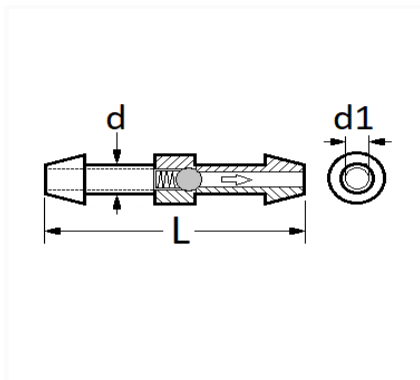

1 Allée des Bouleaux -F-95110 SANNOIS
 +33 (0)1 39 98 55 00
 info@restagraf.com

**DURCHFÜHRUNG Ø 5 mm ANTIRÜCKLAUF FÜR LEITUNG
 SCHEIBENWASCHANLAGE**

Item code	Number of References	Number of pieces	Conditioning
2265	1	1	BEUTEL

Technical informations	
L	27.75 mm
d	5 mm
d1	2.7 mm

Materials
COPOLYMERES POLYACETAT

Manufacturer correspondence*	
MERCEDES-BENZ	A0009970207

* Non contractual information given as indication