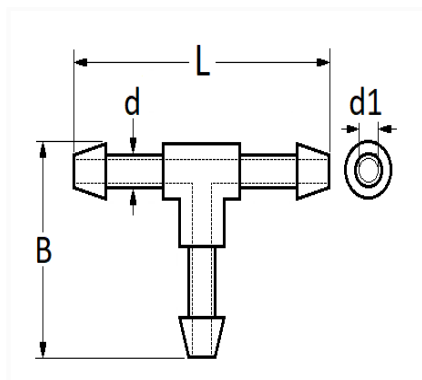

1 Allée des Bouleaux -F-95110 SANNOIS
 +33 (0)1 39 98 55 00
 info@restagraf.com

RACCORD 3 VOIES Ø 4,5 mm POUR TUYAU LAVE-GLACE

Code article	Nb de références	Nb de pièces	Conditionnement
2264	1	1	SACHET

Informations techniques	
L	30.2 mm
B	18.75 mm
d	4.5 mm
d1	3.4 mm