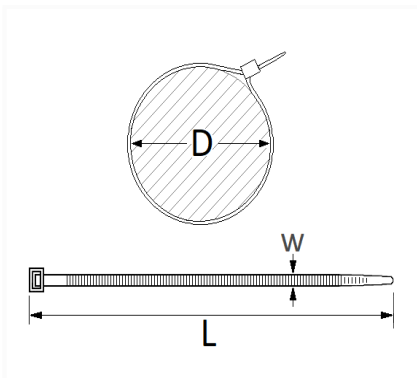

LANIÈRE ROUGE 300 X 4,8 mm

Code article	Nb de références	Nb de pièces	Conditionnement
555134	1	50	SACHET

Informations techniques	
L	300 mm
W	4.8 mm
D	5 → 80 mm

Matières

POLYAMIDE 66