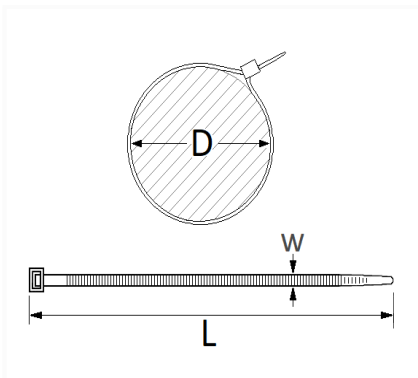

LANIÈRE ROUGE 300 X 4,8 mm

Code article	Nb de références	Nb de pièces	Conditionnement
555134	1	50	SACHET

Informations techniques	
L	300 mm
W	4.8 mm
D	5 → 80 mm

Matières

POLYAMIDE 66