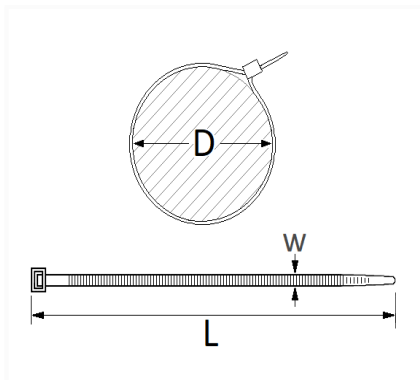

1 Allée des Bouleaux -F-95110 SANNOIS
+33 (0)1 39 98 55 00
info@restagraf.com

LANIÈRE BLEUE 300 X 4,8 mm

Code article	Nb de références	Nb de pièces	Conditionnement
555133	1	50	SACHET

Informations techniques	
L	300 mm
W	4.8 mm
D	5 → 80 mm