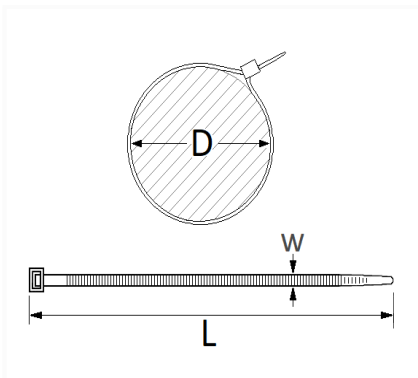

LANIÈRE BLEUE 300 X 4,8 mm

Code article	Nb de références	Nb de pièces	Conditionnement
555133	1	50	SACHET

Informations techniques	
L	300 mm
W	4.8 mm
D	5 → 80 mm

Matières

POLYAMIDE 66