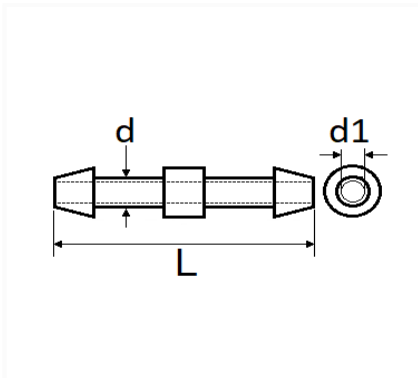

1 Allée des Bouleaux -F-95110 SANNOIS
 +33 (0)1 39 98 55 00
 info@restagraf.com

DURCHFÜHRUNG Ø 5 mm FÜR LEITUNG SCHEIBENWASCHANLAGE

Item code	Number of References	Number of pieces	Conditioning
2263	1	1	BEUTEL

Technical informations	
L	38.20 mm
d	5 mm
d1	2.90 mm

Materials
POLYPROPYLEN

Manufacturer correspondence*
RENAULT 7705030381

* Non contractual information given as indication