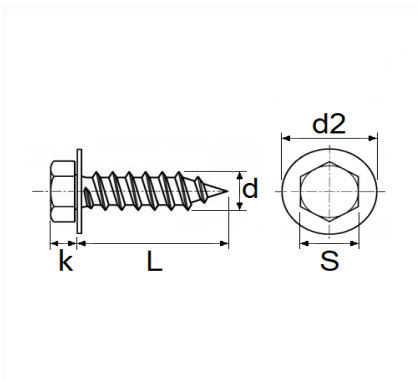

VIS À TÔLE TÊTE HEXAGONALE AVEC RONDELLE Ø 4,8 x 22 mm

| Code article | Nb de références | Nb de pièces | Conditionnement |
|--------------|------------------|--------------|-----------------|
| 135048 | 1 | 10 | SACHET |

| Informations techniques | |
|-------------------------|--------|
| s | 8 mm |
| k | 5 mm |
| d2 | 26 mm |
| L | 22 mm |
| d | 4.8 mm |
| | |
| | |
| | |
| | |
| | |

Correspondances constructeurs*

MERCEDES-BENZ