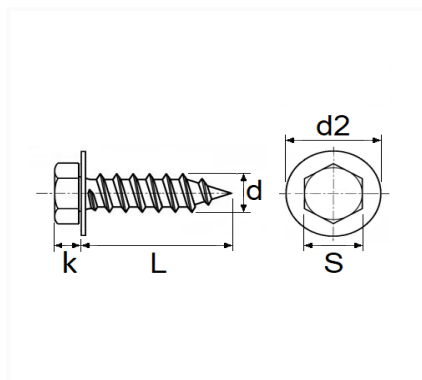

## VIS À TÔLE TÊTE HEXAGONALE AVEC RONDELLE Ø 4,8 x 22 mm

Code article	Nb de références	Nb de pièces	Conditionnement
135048	1	10	SACHET

Informations techniques	
s	8 mm
k	5 mm
d2	26 mm
L	22 mm
d	4.8 mm