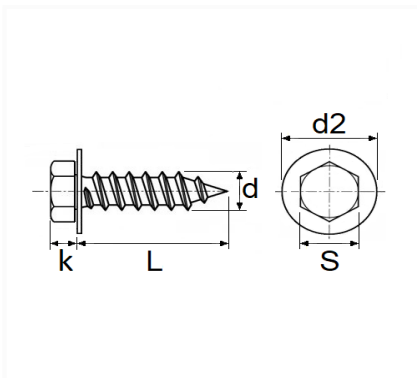

**VIS À TÔLE TÊTE HEXAGONALE AVEC RONDELLE Ø 4,8 x 22 mm**

Code article	Nb de références	Nb de pièces	Conditionnement
135048	1	10	SACHET

Informations techniques	
s	8 mm
k	5 mm
d2	26 mm
L	22 mm
d	4.8 mm

**Correspondances constructeurs\***