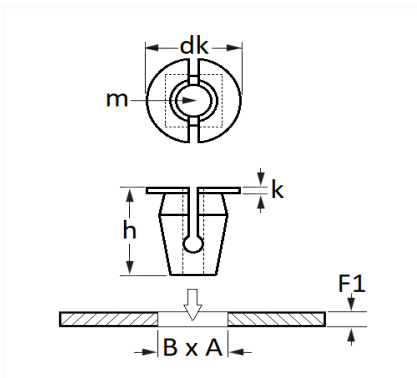

**ÉCROU PLASTIQUE Ø 5 mm GARNITURE INTÉRIEURE ET PORTE**

Code article	Nb de références	Nb de pièces	Conditionnement
130439	1	5	SACHET

Informations techniques	
dk	24 mm
k	3.3 mm
m	Vis Matériaux Tendres Ø 5 mm
B	11 mm
A	11 mm
F1	0.8 → 2.5 mm

**Matières**

POLYAMIDE ET ELASTOMERE

**Correspondances constructeurs\***

B.M.W	07147265039	MINI	07147265039
-------	-------------	------	-------------

\* Informations non contractuelles données à titre indicatif