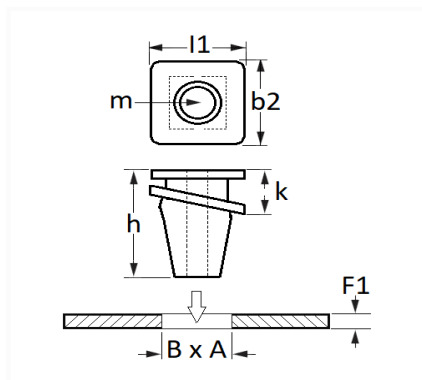

1 Allée des Bouleaux -F-95110 SANNOIS
 +33 (0)1 39 98 55 00
 info@restagraf.com

ÉCROU PLASTIQUE Ø 5 mm

Code article	Nb de références	Nb de pièces	Conditionnement
130437	1	6	SACHET

Informations techniques	
m	Vis Matériaux Tendres Ø 5 mm
B	10 mm
A	11.2 mm
F1	0.8 mm

Matières

POLYAMIDE ET ELASTOMERE

Correspondances constructeurs*

B.M.W	51252753575	MINI	51252753575
-------	-------------	------	-------------

* Informations non contractuelles données à titre indicatif