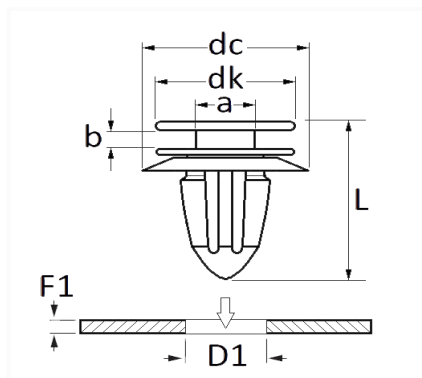

AGRAFE DE PANNEAU Ø 8 mm

Code article	Nb de références	Nb de pièces	Conditionnement
130436	1	10	SACHET

Informations techniques	
dk	14.5 mm
dc	18.9 mm
b	2.35 mm
a	5.4 mm
L	20.75 mm
D1	8 mm
F1	0.8 mm

Matières

POLYACETAL

Correspondances constructeurs*

B.M.W

07145A4BA83

* Informations non contractuelles données à titre indicatif