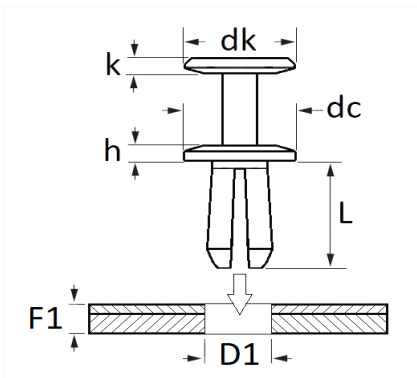

1 Allée des Bouleaux -F-95110 SANNOIS
 +33 (0)1 39 98 55 00
 info@restagraf.com

RIVET PLASTIQUE Ø 5 mm

| Code article | Nb de références | Nb de pièces | Conditionnement |
|--------------|------------------|--------------|-----------------|
| 130432 | 1 | 6 | SACHET |

| Informations techniques | |
|-------------------------|------------|
| dk | 6.5 mm |
| k | 1.1 mm |
| dc | 10 mm |
| h | 2 mm |
| D1 | 5 mm |
| F1 | 4 → 7.2 mm |
| | |
| | |
| | |

Matières

POLYAMIDE 6