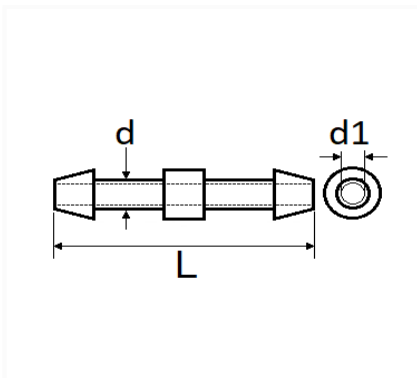

## RACCORD 2 VOIES Ø 4,5 mm POUR TUYAU LAVE-GLACE

| Code article | Nb de références | Nb de pièces | Conditionnement |
|--------------|------------------|--------------|-----------------|
| 2262         | 1                | 1            | SACHET          |

| Informations techniques |         |
|-------------------------|---------|
| L                       | 21.2 mm |
| d                       | 4.5 mm  |
| d1                      | 2.90 mm |
|                         |         |
|                         |         |
|                         |         |
|                         |         |
|                         |         |
|                         |         |
|                         |         |