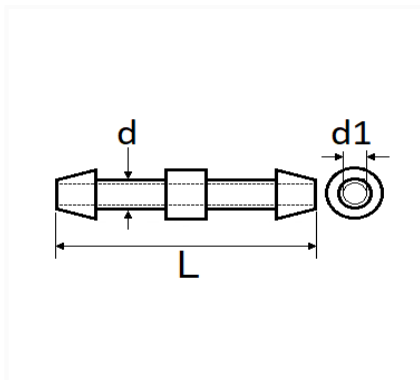

1 Allée des Bouleaux -F-95110 SANNOIS
+33 (0)1 39 98 55 00
info@restagraf.com

RACCORD 2 VOIES Ø 4,5 mm POUR TUYAU LAVE-GLACE

Code article	Nb de références	Nb de pièces	Conditionnement
2262	1	1	SACHET

Informations techniques	
L	21.2 mm
d	4.5 mm
d1	2.90 mm