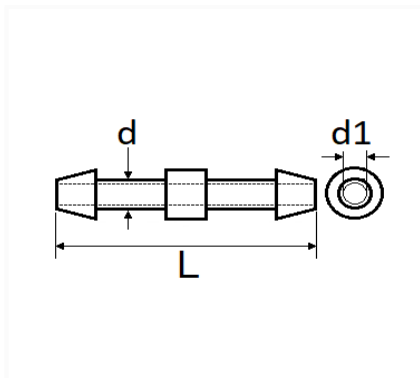

1 Allée des Bouleaux -F-95110 SANNOIS
+33 (0)1 39 98 55 00
info@restagraf.com

RACCORD 2 VOIES Ø 4,5 mm POUR TUYAU LAVE-GLACE

Code article	Nb de références	Nb de pièces	Conditionnement
2262	1	1	SACHET

Informations techniques	
L	21.2 mm
d	4.5 mm
d1	2.90 mm