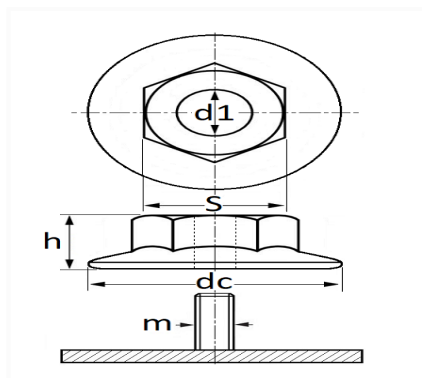

1 Allée des Bouleaux -F-95110 SANNOIS
 +33 (0)1 39 98 55 00
 info@restagraf.com

ÉCROU PLASTIQUE Ø 5 mm

Code article	Nb de références	Nb de pièces	Conditionnement
130421	1	8	SACHET

Informations techniques	
dc	25 mm
h	10 mm
s	14 mm
m	Goujon M6