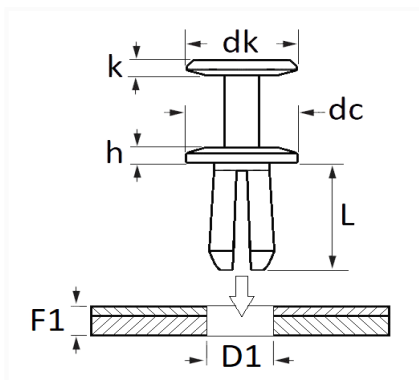

1 Allée des Bouleaux -F-95110 SANNOIS
 +33 (0)1 39 98 55 00
 info@restagraf.com

PLASTIC RIVET Ø 8,2 → 9 mm

Item code	Number of References	Number of pieces	Conditioning
130418	1	8	BAG

Technical informations	
dk	10.8 mm
k	1.2 mm
dc	18 mm
h	2.5 mm
D1	8.5 mm
F1	2 → 5 mm