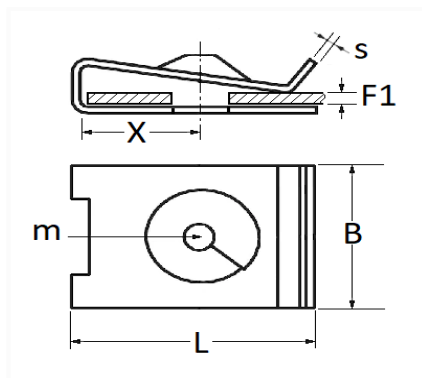

1 Allée des Bouleaux -F-95110 SANNOIS
 +33 (0)1 39 98 55 00
 info@restagraf.com

CLIP ÉCROU PLASTIQUE Ø 5 mm

Code article	Nb de références	Nb de pièces	Conditionnement
130409	1	6	SACHET

Informations techniques	
L	22 mm
B	20 mm
X	10 mm
s	1.8 mm
F1	0.6 → 1.5 mm
m	Vis Matériaux Tendres Ø 5 mm