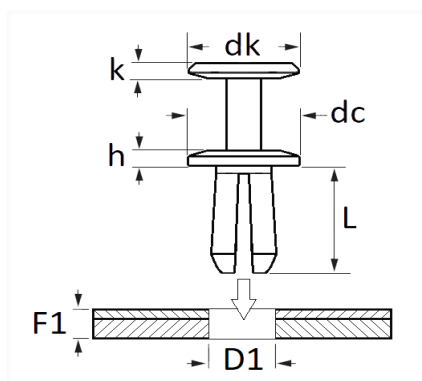

## RIVET PLASTIQUE Ø 8 mm

Code article	Nb de références	Nb de pièces	Conditionnement
130408	1	10	SACHET

Informations techniques	
dk	11.3 mm
k	1.5 mm
dc	20 mm
h	3 mm
D1	8 mm
F1	0.7 → 3 mm