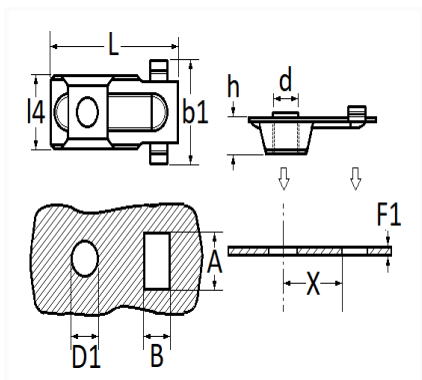

1 Allée des Bouleaux -F-95110 SANNOIS
 +33 (0)1 39 98 55 00
 info@restagraf.com

METALLKÄFIGMUTTER M10-1,50 FÜR ANHÄNGERKUPPLUNG

Item code	Number of References	Number of pieces	Conditioning
316	1	6	BEUTEL
228348	1	2	BLISTER

Technical informations	
L	44 mm
b1	23.5 mm
l4	16.6 mm
h	9.2 mm
d	M10 x 1.50
D1	12 mm
B	11.2 mm
A	17.2 mm
F1	1.5 → 1.75 mm
X	16 mm

Manufacturer correspondence*

RENAULT

6025804027

* Non contractual information given as indication