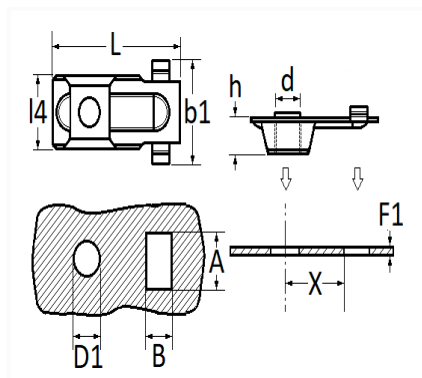

1 Allée des Bouleaux -F-95110 SANNOIS
 +33 (0)1 39 98 55 00
 info@restagraf.com

ÉCROU CAGE MÉTAL M10-1.50 POUR ATTELAGE

Code article	Nb de références	Nb de pièces	Conditionnement
316	1	6	SACHET
228348	1	2	BLISTER

Informations techniques	
L	44 mm
b1	23.5 mm
l4	16.6 mm
h	9.2 mm
d	M10 x 1.50
D1	12 mm
B	11.2 mm
A	17.2 mm
F1	1.5 → 1.75 mm
X	16 mm

Correspondances constructeurs*

RENAULT

6025804027

* Informations non contractuelles données à titre indicatif