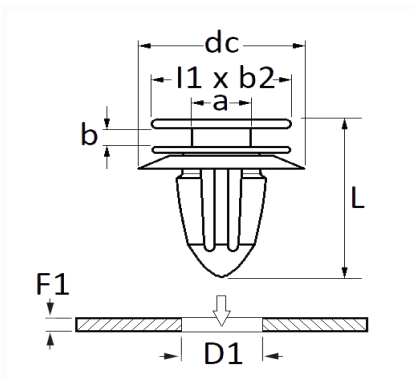

1 Allée des Bouleaux -F-95110 SANNOIS
 +33 (0)1 39 98 55 00
 info@restagraf.com

AGRAFE DE MOULURE Ø 8 mm

Code article	Nb de références	Nb de pièces	Conditionnement
130392	1	6	SACHET

Informations techniques	
l1	10 mm
b2	8 mm
dc	15 mm
b	1.4 mm
a	3 mm
D1	8 mm
F1	0.8 → 1.2 mm