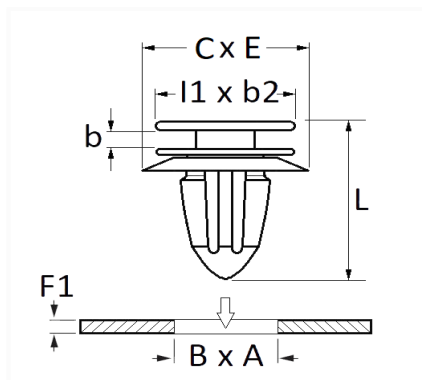

1 Allée des Bouleaux -F-95110 SANNOIS
 +33 (0)1 39 98 55 00
 info@restagraf.com

AGRAFE DE MOULURE 9.5 x 10.5 mm

Code article	Nb de références	Nb de pièces	Conditionnement
130388	1	10	SACHET

Informations techniques	
l1	11.9 mm
b2	10.25 mm
C	26.4 mm
E	17.35 mm
b	2.15 mm
B	9.5 mm
A	10.5 mm
F1	0.7 → 1.5 mm