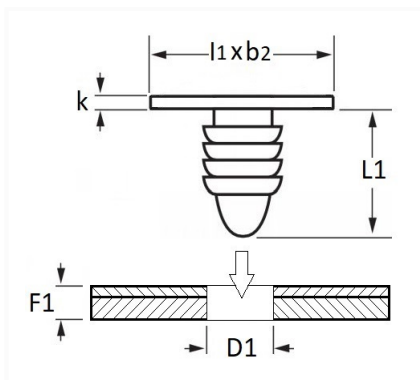

1 Allée des Bouleaux -F-95110 SANNOIS
 +33 (0)1 39 98 55 00
 info@restagraf.com

KLEM VOOR AFDICHTING Ø 4,2 mm

Item code	Number of References	Number of pieces	Conditioning
12477	1	10	

Technical informations	
l1	13 mm
b2	7 mm
k	1.6 mm
D1	4.2 mm
F1	5 → 5.5 mm