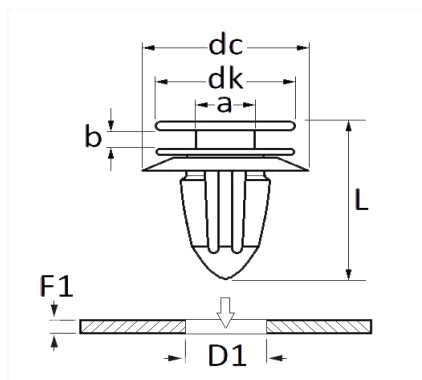

1 Allée des Bouleaux -F-95110 SANNOIS
 +33 (0)1 39 98 55 00
 info@restagraf.com

LEISTENKLEMME Ø 7 → 7.2 mm

Item code	Number of References	Number of pieces	Conditioning
11217	1	6	BEUTEL

Technical informations	
dk	10 mm
dc	12 mm
b	1.2 mm
a	5.4 mm
L	14.4 mm
D1	7 → 7.2 mm
F1	1.2 mm