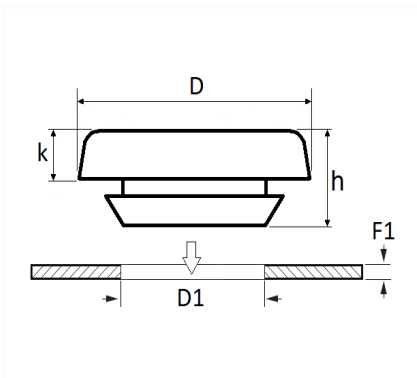

OBTURATEUR Ø 27 mm

Code article	Nb de références	Nb de pièces	Conditionnement
10863	1	8	SACHET

Informations techniques	
k	5.5 mm
D1	10.2 → 12.2 mm
F1	3 → 5 mm

Matières

POLYACETAL COPOLYMERE

Correspondances constructeurs*