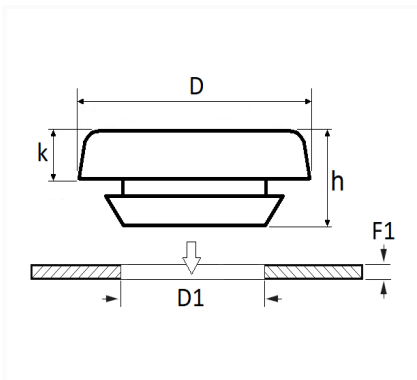

1 Allée des Bouleaux -F-95110 SANNOIS
 +33 (0)1 39 98 55 00
 info@restagraf.com

OBTURATEUR Ø 27 mm

Code article	Nb de références	Nb de pièces	Conditionnement
10863	1	8	SACHET

Informations techniques	
k	5.5 mm
D1	10.2 → 12.2 mm
F1	3 → 5 mm