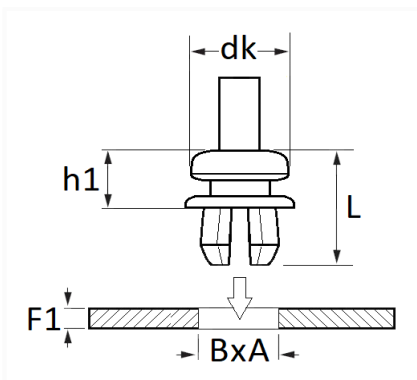

## AGRAFE ROTULE CORDON DE TABLETTE Ø 7 → 7,2 mm

Code article	Nb de références	Nb de pièces	Conditionnement
10709	1	4	SACHET

Informations techniques	
dk	8 mm
h1	11.2 mm
F1	0.65 → 2.5 mm