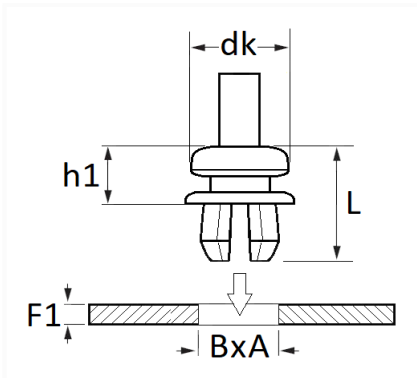

**AGRAFE ROTULE CORDON DE TABLETTE Ø 7 → 7,2 mm**

Code article	Nb de références	Nb de pièces	Conditionnement
10709	1	4	SACHET

Informations techniques	
dk	8 mm
h1	11.2 mm
F1	0.65 → 2.5 mm

**Matières**

POLYAMIDE 66

**Correspondances constructeurs\***

VOLKSWAGEN	1M6867574A	VOLKSWAGEN	8P0862528
------------	------------	------------	-----------

\* Informations non contractuelles données à titre indicatif