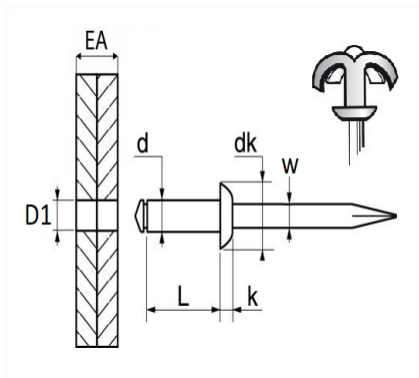

1 Allée des Bouleaux -F-95110 SANNOIS
 +33 (0)1 39 98 55 00
 info@restagraf.com

RIVET ÉPANOUI ROSE Ø 4 X 20 mm

Code article	Nb de références	Nb de pièces	Conditionnement
4715	0	20	SACHET

Informations techniques	
d	4 mm
L	20 mm
dk	8 mm
k	1.7 mm
w	2.25 mm
EA	1 → 15 mm
D1	4.2 mm

Matières

CORPS ALU / TIGE ACIER