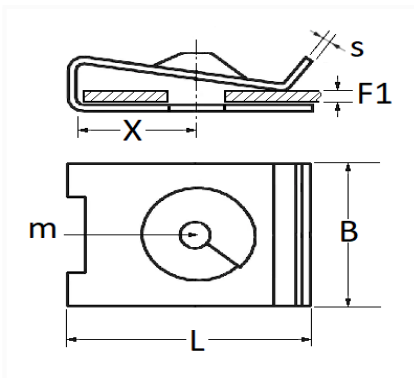

CLIP ÉCROU À Pincer Ø 4,8 mm

Code article	Nb de références	Nb de pièces	Conditionnement
1537	1	8	SACHET

Informations techniques	
L	25.2 mm
B	22 mm
X	13.8 mm
F1	0.5 → 4 mm
m	Vis à Tôle Ø 4.8 mm

Matières

ACIER