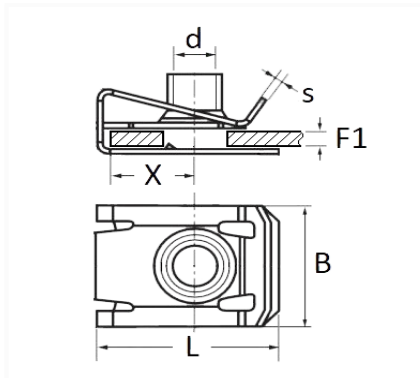

1 Allée des Bouleaux -F-95110 SANNOIS
 +33 (0)1 39 98 55 00
 info@restagraf.com

CRIMPGEWINDEKLEMMEN M6-1.00

Item code	Number of References	Number of pieces	Conditioning
1536	1	8	BEUTEL

Technical informations	
L	24.5 mm
B	16 mm
X	12 mm
d	M6 x 1.00
F1	2.5 → 5 mm