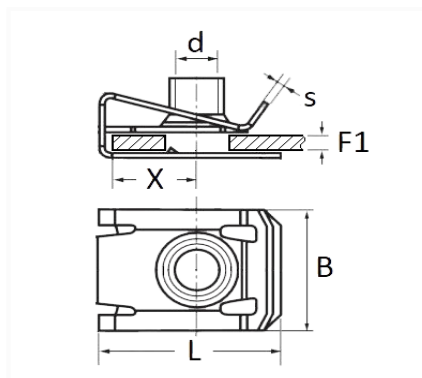

1 Allée des Bouleaux -F-95110 SANNOIS
 +33 (0)1 39 98 55 00
 info@restagraf.com

CLIP ÉCROU À Pincer M6-1.00

Code article	Nb de références	Nb de pièces	Conditionnement
1536	1	8	SACHET

Informations techniques	
L	24.5 mm
B	16 mm
X	12 mm
d	M6 x 1.00
F1	2.5 → 5 mm