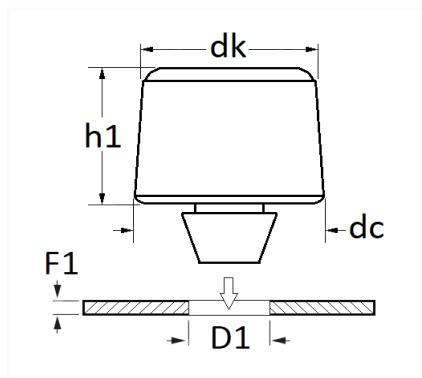

## ANSCHLAG HAUBE

Item code	Number of References	Number of pieces	Conditioning
130177	1	2	BEUTEL

Technical informations	
dk	27.3 mm
dc	36 mm
h1	57 mm
D1	22.5 mm
F1	0.58 → 0.73 mm

Manufacturer correspondence*	
RENAULT	905707249R