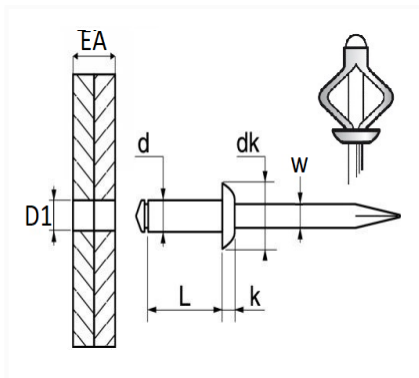

RIVET EXPANSÉ TÊTE LARGE NOIR Ø 4,8 X 20,5 mm BOUCLIER

Code article	Nb de références	Nb de pièces	Conditionnement
228452	1	4	BOÎTE
42702	1	100	BOÎTE
139002	1	20	SACHET

Informations techniques	
d	4.8 mm
L	20.5 mm
dk	16 mm
k	1.9 mm
w	2.8 mm
EA	1 → 9 mm
D1	5 → 5.2 mm