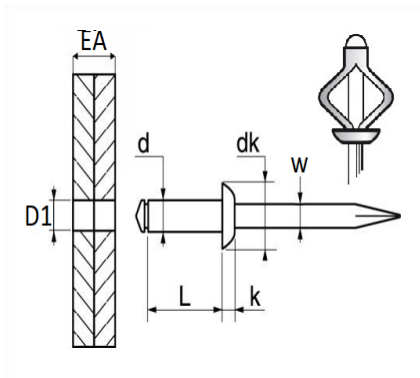

1 Allée des Bouleaux -F-95110 SANNOIS
 +33 (0)1 39 98 55 00
 info@restagraf.com

**BLINDNIET AUFWEITEND GROßER KOPF SCHWARZ BRÜNIERT Ø 4,8 X 20,5 mm
 FRONT-/HECKWAND/STOßFÄNGER**

Item code	Number of References	Number of pieces	Conditioning
228452	1	4	BEHÄLTER
42702	1	100	BEHÄLTER
139002	1	20	BEUTEL

Technical informations	
d	4.8 mm
L	20.5 mm
dk	16 mm
k	1.9 mm
w	2.8 mm
EA	1 → 9 mm
D1	5 → 5.2 mm

Materials
ALUMINIUM