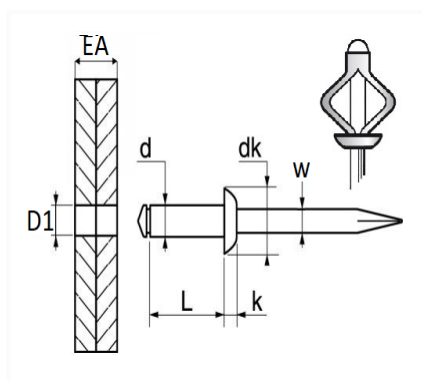

1 Allée des Bouleaux -F-95110 SANNOIS
 +33 (0)1 39 98 55 00
 info@restagraf.com

RIVET EXPANSÉ TÊTE LARGE NOIR Ø 4,8 X 20,5 mm BOUCLIER

Code article	Nb de références	Nb de pièces	Conditionnement
228451	1	4	BLISTER
12335	1	25	SACHET
42664	1	100	BOÎTE

Informations techniques	
d	4.8 mm
L	20.5 mm
dk	14 mm
k	1.8 mm
w	2.82 mm
EA	1 → 9 mm
D1	5 mm

Matières

ALUMINIUM

Correspondances constructeurs*

CITROËN - PEUGEOT

6974C4

* Informations non contractuelles données à titre indicatif