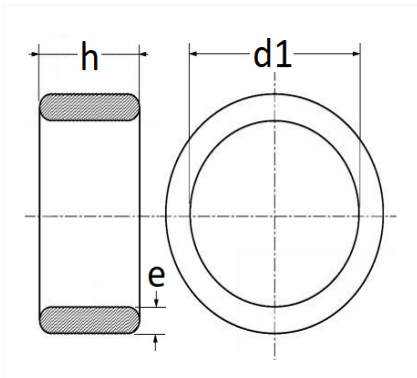

**BAGUE ACIER/EPDM Ø 13,7 X 17,7 X 8,7 mm POUR CLIMATISATION**

Code article	Nb de références	Nb de pièces	Conditionnement
2229	1	5	SACHET

Informations techniques	
d1	13.70 mm
h	8.70 mm
e	2 mm

**Matières**