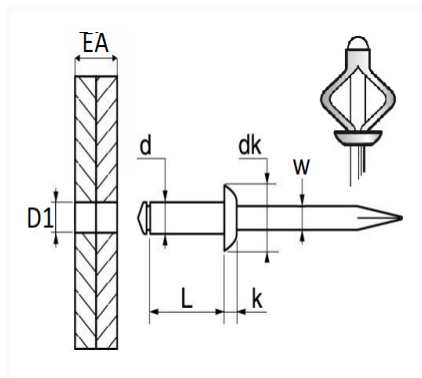

## RIVET EXPANSÉ TÊTE LARGE Ø 4,8 X 19,8 mm

Code article	Nb de références	Nb de pièces	Conditionnement
228450	1	4	BLISTER
11421	1	30	SACHET
42659	1	100	BOÎTE

Informations techniques	
d	4.8 mm
L	19.8 mm
dk	12 mm
k	1.9 mm
w	2.64 mm
EA	3 → 9.5 mm
D1	5 → 5.2 mm