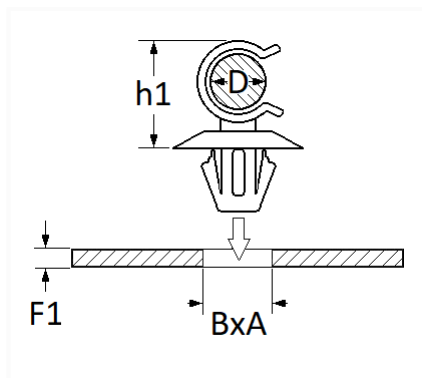

1 Allée des Bouleaux -F-95110 SANNOIS
 +33 (0)1 39 98 55 00
 info@restagraf.com

AGRAFE DE TRINGLE BÉQUILLE DE CAPOT Ø 7 mm

Code article	Nb de références	Nb de pièces	Conditionnement
228120	1	1	BLISTER
1394	1	6	SACHET

Informations techniques	
D	7 mm
h1	16 mm
B	5.2 mm
A	16.2 mm
F1	0.6 → 1 mm

Matières

POLYAMIDE 66

Correspondances constructeurs*

CITROËN - PEUGEOT	6992P3	CITROËN - PEUGEOT	6999F4
-------------------	--------	-------------------	--------