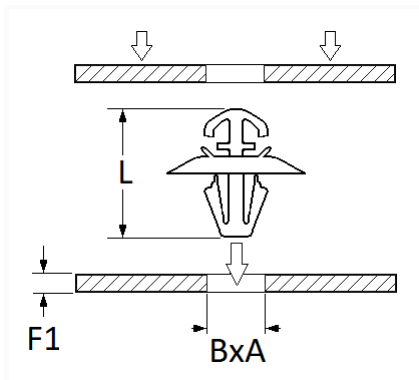

1 Allée des Bouleaux -F-95110 SANNOIS
 +33 (0)1 39 98 55 00
 info@restagraf.com

LEISTENKLEMME 6,2 X 12,2 mm GÜRTELLINIE

Item code	Number of References	Number of pieces	Conditioning
228117	1	6	BLISTER
12700	1	12	BEUTEL
42715	1	100	BEHÄLTER

Technical informations	
L	16.7 mm
A	12.2 mm
B	6.2 mm
F1	0.7 mm

Materials
COPOLYMERES POLYACETAT