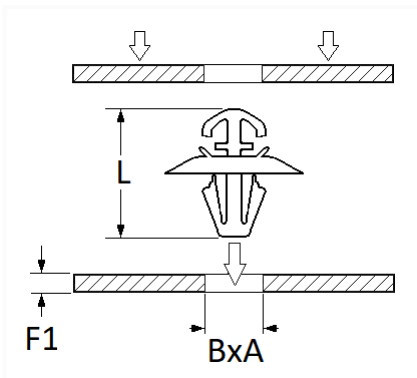

## AGRAFE DE MOULURE 6,2 X 12,2 mm CEINTURE DE CAISSE

Code article	Nb de références	Nb de pièces	Conditionnement
228117	1	6	BLISTER
12700	1	12	SACHET
42715	1	100	BOÎTE

Informations techniques	
L	16.7 mm
A	12.2 mm
B	6.2 mm
F1	0.7 mm