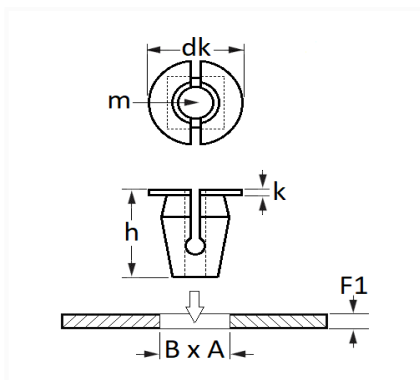

ÉCROU PLASTIQUE CARTER D'AILE / PARE-BOUE

Code article	Nb de références	Nb de pièces	Conditionnement
228114	1	2	BLISTER
11767	1	8	SACHET
42647	1	100	BOÎTE

Informations techniques	
dk	20 mm
k	1 mm
h	18.7 mm
m	Vis Matériaux Tendres Ø 6 mm
B	8.5 mm
A	8.5 mm
F1	1.5 mm

Matières

NYLON

Correspondances constructeurs*

CITROËN - PEUGEOT	B000951180	TOYOTA / LEXUS	9018906013
-------------------	------------	----------------	------------

* Informations non contractuelles données à titre indicatif