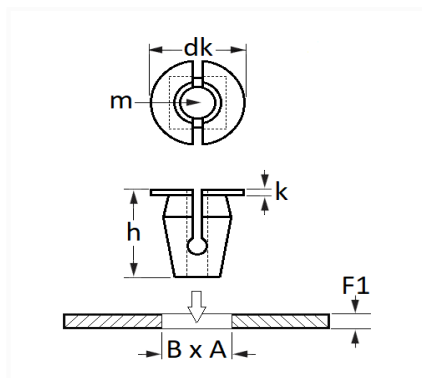

1 Allée des Bouleaux -F-95110 SANNOIS
 +33 (0)1 39 98 55 00
 info@restagraf.com

ÉCROU PLASTIQUE CARTER D'AILE / PARE-BOUE

Code article	Nb de références	Nb de pièces	Conditionnement
228114	1	2	BLISTER
11767	1	8	SACHET
42647	1	100	BOÎTE

Informations techniques	
dk	20 mm
k	1 mm
h	18.7 mm
m	Vis Matériaux Tendres Ø 6 mm
B	8.5 mm
A	8.5 mm
F1	1.5 mm

Matières

NYLON

Correspondances constructeurs*

CITROËN - PEUGEOT	B000951180	TOYOTA / LEXUS	9018906013
-------------------	------------	----------------	------------