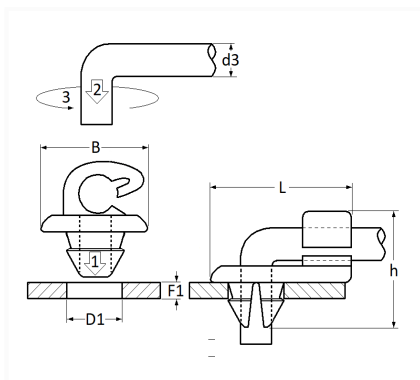

1 Allée des Bouleaux -F-95110 SANNOIS
 +33 (0)1 39 98 55 00
 info@restagraf.com

AGRAFE DE TRINGLE Ø 3,5 mm SERRURE DE PORTE

Code article	Nb de références	Nb de pièces	Conditionnement
228108	2	2	BLISTER

Informations techniques	
L	16.4 mm
B	10.7 mm
h	14.2 mm
d3	3.5 mm
D1	6 → 6.2 mm
F1	2 → 2.2 mm