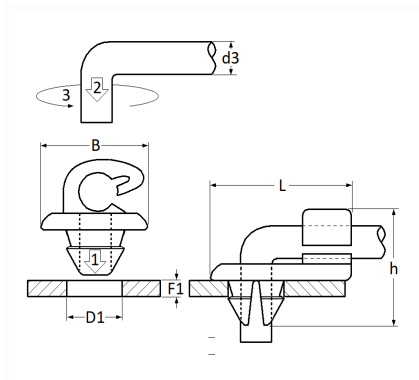

## AGRAFE DE TRINGLE Ø 4 mm SERRURE DE PORTE

Code article	Nb de références	Nb de pièces	Conditionnement
228107	2	2	BLISTER

Informations techniques	
L	22 mm
B	11 mm
h	14.2 mm
d3	4 mm
D1	5.8 → 6 mm
F1	1.8 → 2 mm