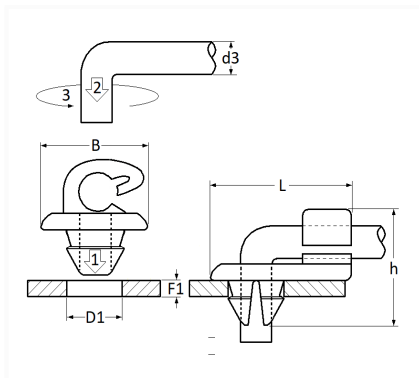

1 Allée des Bouleaux -F-95110 SANNOIS
 +33 (0)1 39 98 55 00
 info@restagraf.com

AGRAFE DE TRINGLE Ø 4 mm SERRURE DE PORTE

Code article	Nb de références	Nb de pièces	Conditionnement
228107	2	2	BLISTER

Informations techniques	
L	22 mm
B	11 mm
h	14.2 mm
d3	4 mm
D1	5.8 → 6 mm
F1	1.8 → 2 mm