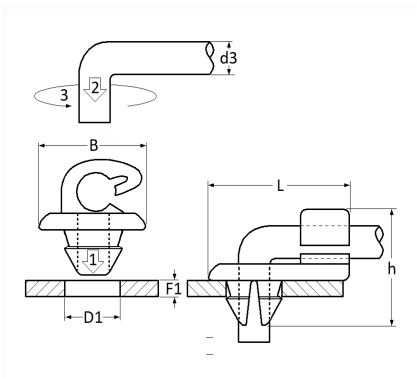

1 Allée des Bouleaux -F-95110 SANNOIS
 +33 (0)1 39 98 55 00
 info@restagraf.com

AGRAFE DE TRINGLE Ø 3 mm SERRURE DE PORTE

Code article	Nb de références	Nb de pièces	Conditionnement
228106	2	2	BLISTER

Informations techniques	
L	16 mm
B	10 mm
h	14.5 mm
d3	3 mm
D1	4.5 mm
F1	5.2 mm