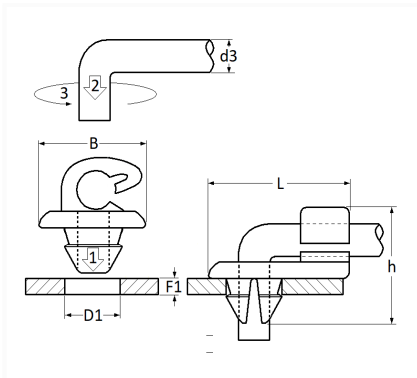

1 Allée des Bouleaux -F-95110 SANNOIS
 +33 (0)1 39 98 55 00
 info@restagraf.com

AGRAFE DE TRINGLE Ø 2,5 mm SERRURE DE PORTE

Code article	Nb de références	Nb de pièces	Conditionnement
228105	2	2	BLISTER

Informations techniques	
L	14 mm
B	10 mm
h	11 mm
d3	2.5 mm
D1	4.5 mm
F1	1.8 → 2 mm