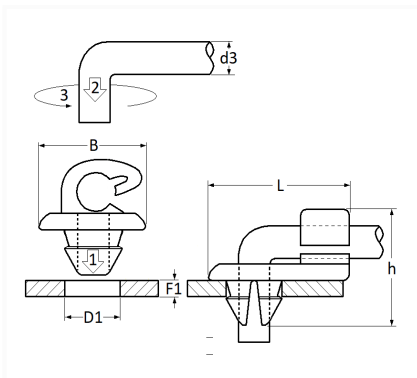

1 Allée des Bouleaux -F-95110 SANNOIS
 +33 (0)1 39 98 55 00
 info@restagraf.com

AGRAFE DE TRINGLE Ø 2,5 mm SERRURE DE PORTE

Code article	Nb de références	Nb de pièces	Conditionnement
228105	2	2	BLISTER

Informations techniques	
L	14 mm
B	10 mm
h	11 mm
d3	2.5 mm
D1	4.5 mm
F1	1.8 → 2 mm