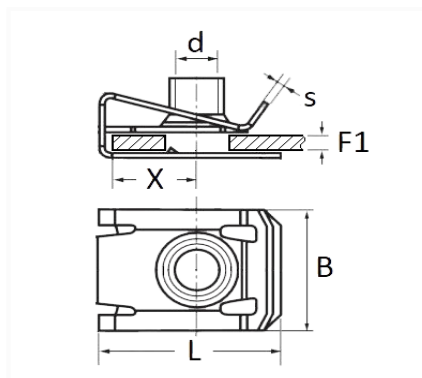

1 Allée des Bouleaux -F-95110 SANNOIS
 +33 (0)1 39 98 55 00
 info@restagraf.com

CLIP ÉCROU M8-1.25

Code article	Nb de références	Nb de pièces	Conditionnement
42729	1	100	BOÎTE
485	1	20	SACHET

Informations techniques	
L	24.3 mm
B	16.6 mm
X	13 mm
s	1 mm
d	M8 x 1.25
F1	0.5 → 4 mm