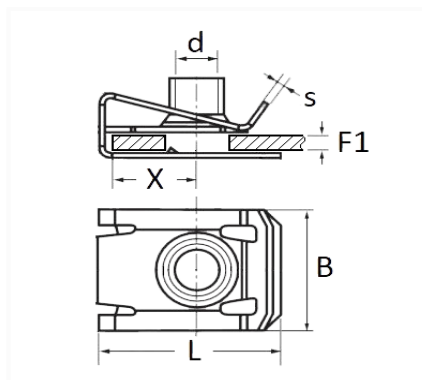

1 Allée des Bouleaux -F-95110 SANNOIS
 +33 (0)1 39 98 55 00
 info@restagraf.com

CLIP ÉCROU M8-1.25

Code article	Nb de références	Nb de pièces	Conditionnement
42729	1	100	BOÎTE
485	1	20	SACHET

Informations techniques	
L	24.3 mm
B	16.6 mm
X	13 mm
s	1 mm
d	M8 x 1.25
F1	0.5 → 4 mm