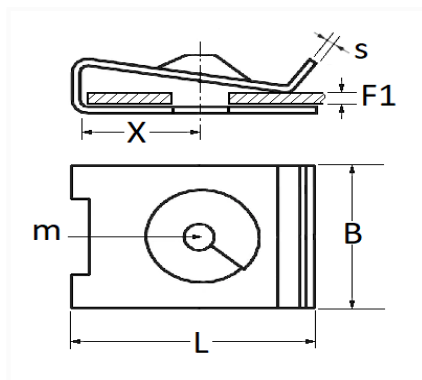

1 Allée des Bouleaux -F-95110 SANNOIS
 +33 (0)1 39 98 55 00
 info@restagraf.com

CLIP ÉCROU À Pincer Ø 4,2 mm HAUT-PARLEUR

Code article	Nb de références	Nb de pièces	Conditionnement
42728	1	100	BOÎTE
398	1	25	SACHET

Informations techniques	
L	20.1 mm
B	14 mm
X	7.5 mm
s	0.6 mm
F1	0.6 → 3.8 mm
m	Vis à Tôle Ø 4.2 mm

Matières

ACIER XC60

Correspondances constructeurs*

RENAULT	7703046028	RENAULT	7703046069
---------	------------	---------	------------